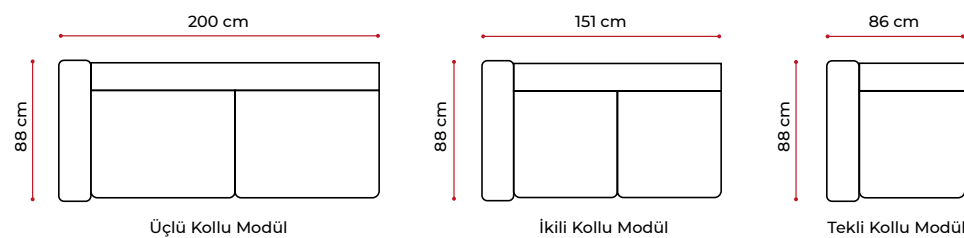

2025 / 4

Kumaş Kodu : 314-K05 / 314-K04

Kullanılabilir Kartelalar : 308 / 314 / 502

2025 / 5