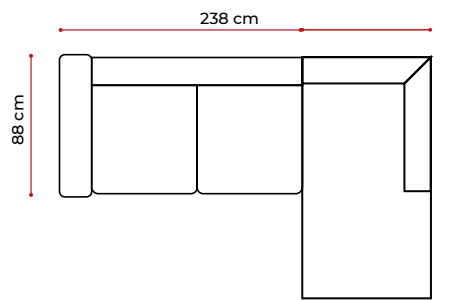

İhtiyacınıza göre şekillenen konforlu ve şık bir seçenek.”

2025 / 1

Kumaş Kodu : 502 - K02 / 502 - K09

Kullanılabilir Kartelalar : 308 / 314 / 502

aytaşHOME
yaşam kaliteniz...