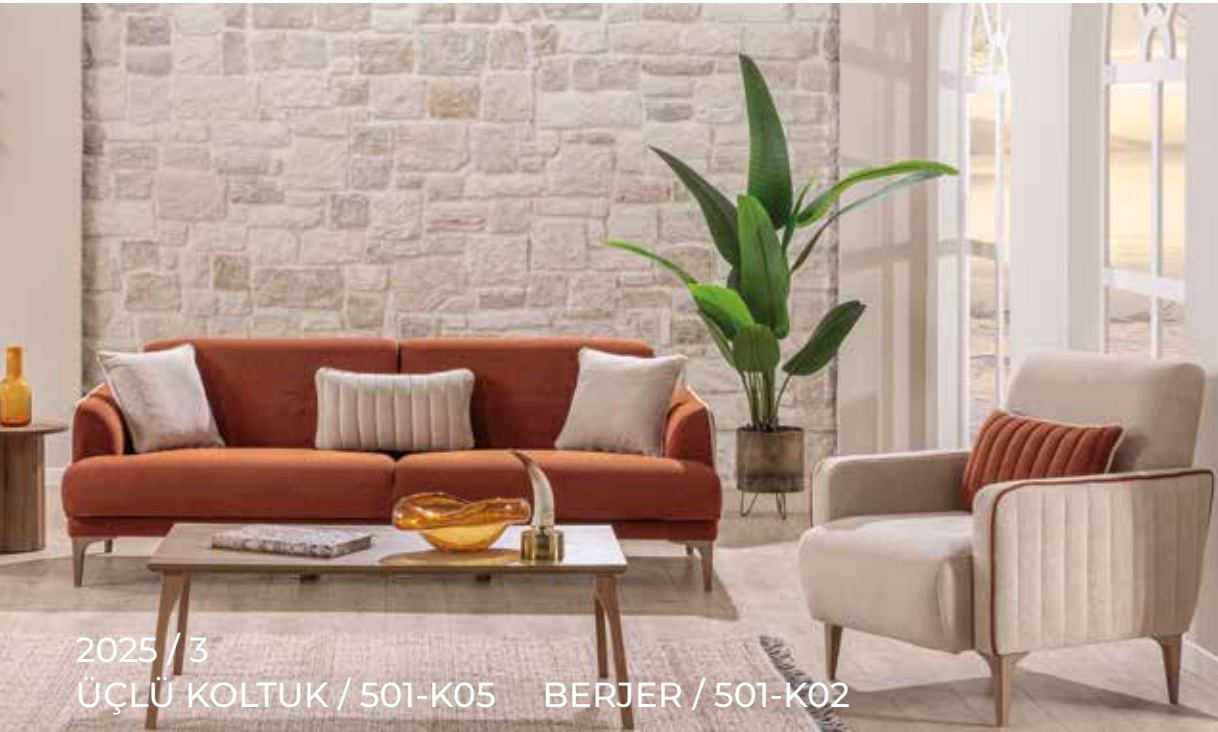

Yatak Ebadı : 187 x 105cm

2025 / 1

Kumaş Kodu : 506 - K02

Kullanılabilir Kartelalar : 504 / 506

aytaşHOME
yaşam kaliteniz...

Mila

Koltuk Takımı

2025 / 2
ÜÇLÜ KOLTUK / 503-K05 BERJER / 503-K03