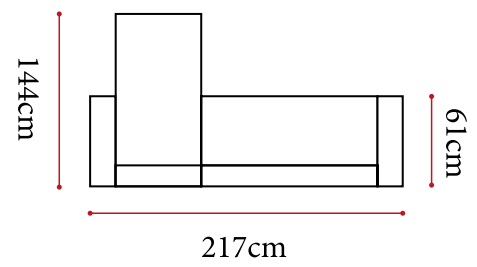

aytaşHOME
yaşam kaliteniz...

Kıbrıs

Köşe

2025 / 2
507 - K02

2025 / 3
507 - K04

Puf : 120x55x49cm
Yükseklik : 83cm
Yatak Ölçüsü : 190x105cm

“Minimalist tasarımı ve konforlu yapısıyla evinizin kalbi olur.”

2025 / 1
Kumaş Kodu : 507 - K05
Kullanılabilir Kartelalar : 507