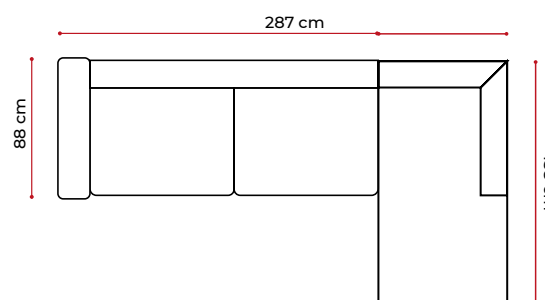

İhtiyacınıza göre şekillenen konforlu ve şık bir seçenek.”

2025 / 1

Kumaş Kodu : 502 - K02 / 502 - K09

Kullanılabilir Kartelalar : 308 / 314 / 502

aytaşHOME
yaşam kaliteniz...