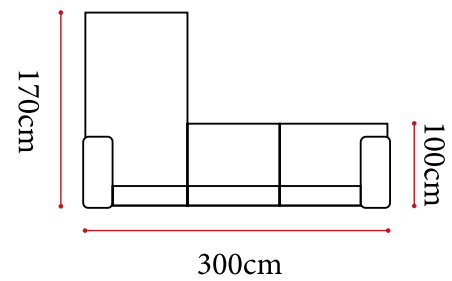

Yükseklik : 67cm
Yatak Ölçüsü : 264x82cm