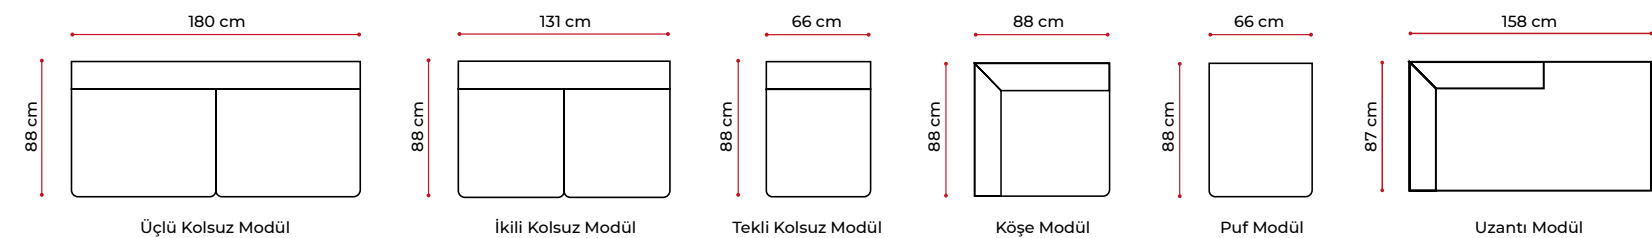

aytasHOME®
yaşam kaliteniz...