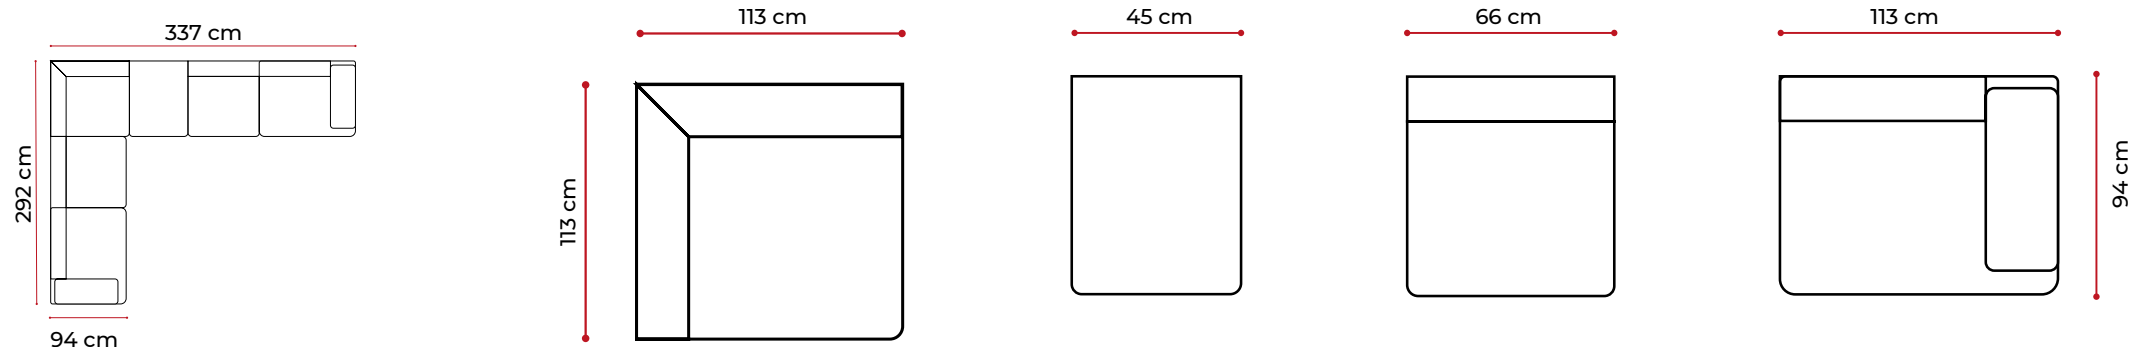

2026 / 1

Köşe Modül

Puf Modül

Tekli Modül

Tekli Kollu Modül

2026 / 1
Kumaş Kodu : 603 - K01
Kullanılabilir Kartelalar : 603

aytaşHOME
yaşam kaliteniz...