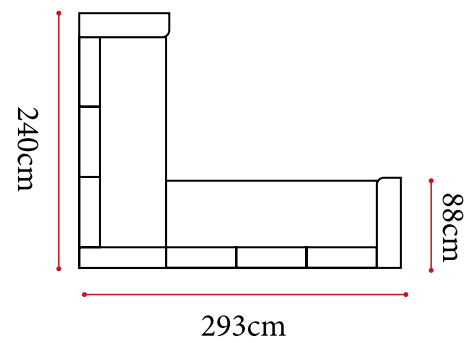

2025 / 2
501 - K08

Yükseklik : 85cm
Yatak Ölçüsü : 240x135cm

“Şıklığı ve konforu bir arada sunarak yaşam alanınıza çağdaş bir hava katar.”

2025 / 1
Kumaş Kodu : 503 - K03
Kullanılabilir Kartelalar : 501 / 503