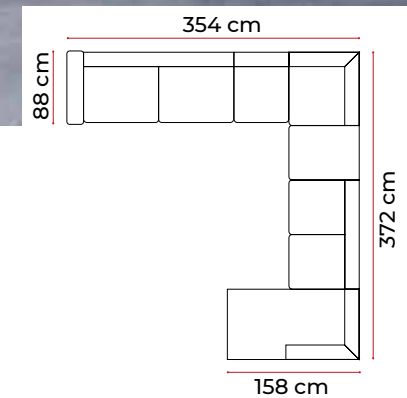

İhtiyacınıza göre şekillenen konforlu ve şık bir seçenek.”

2025 / 1

Kumaş Kodu : 502 - K02 / 502 - K09

Kullanılabilir Kartelalar : 308 / 314 / 502

aytaşHOME
yaşam kaliteniz...