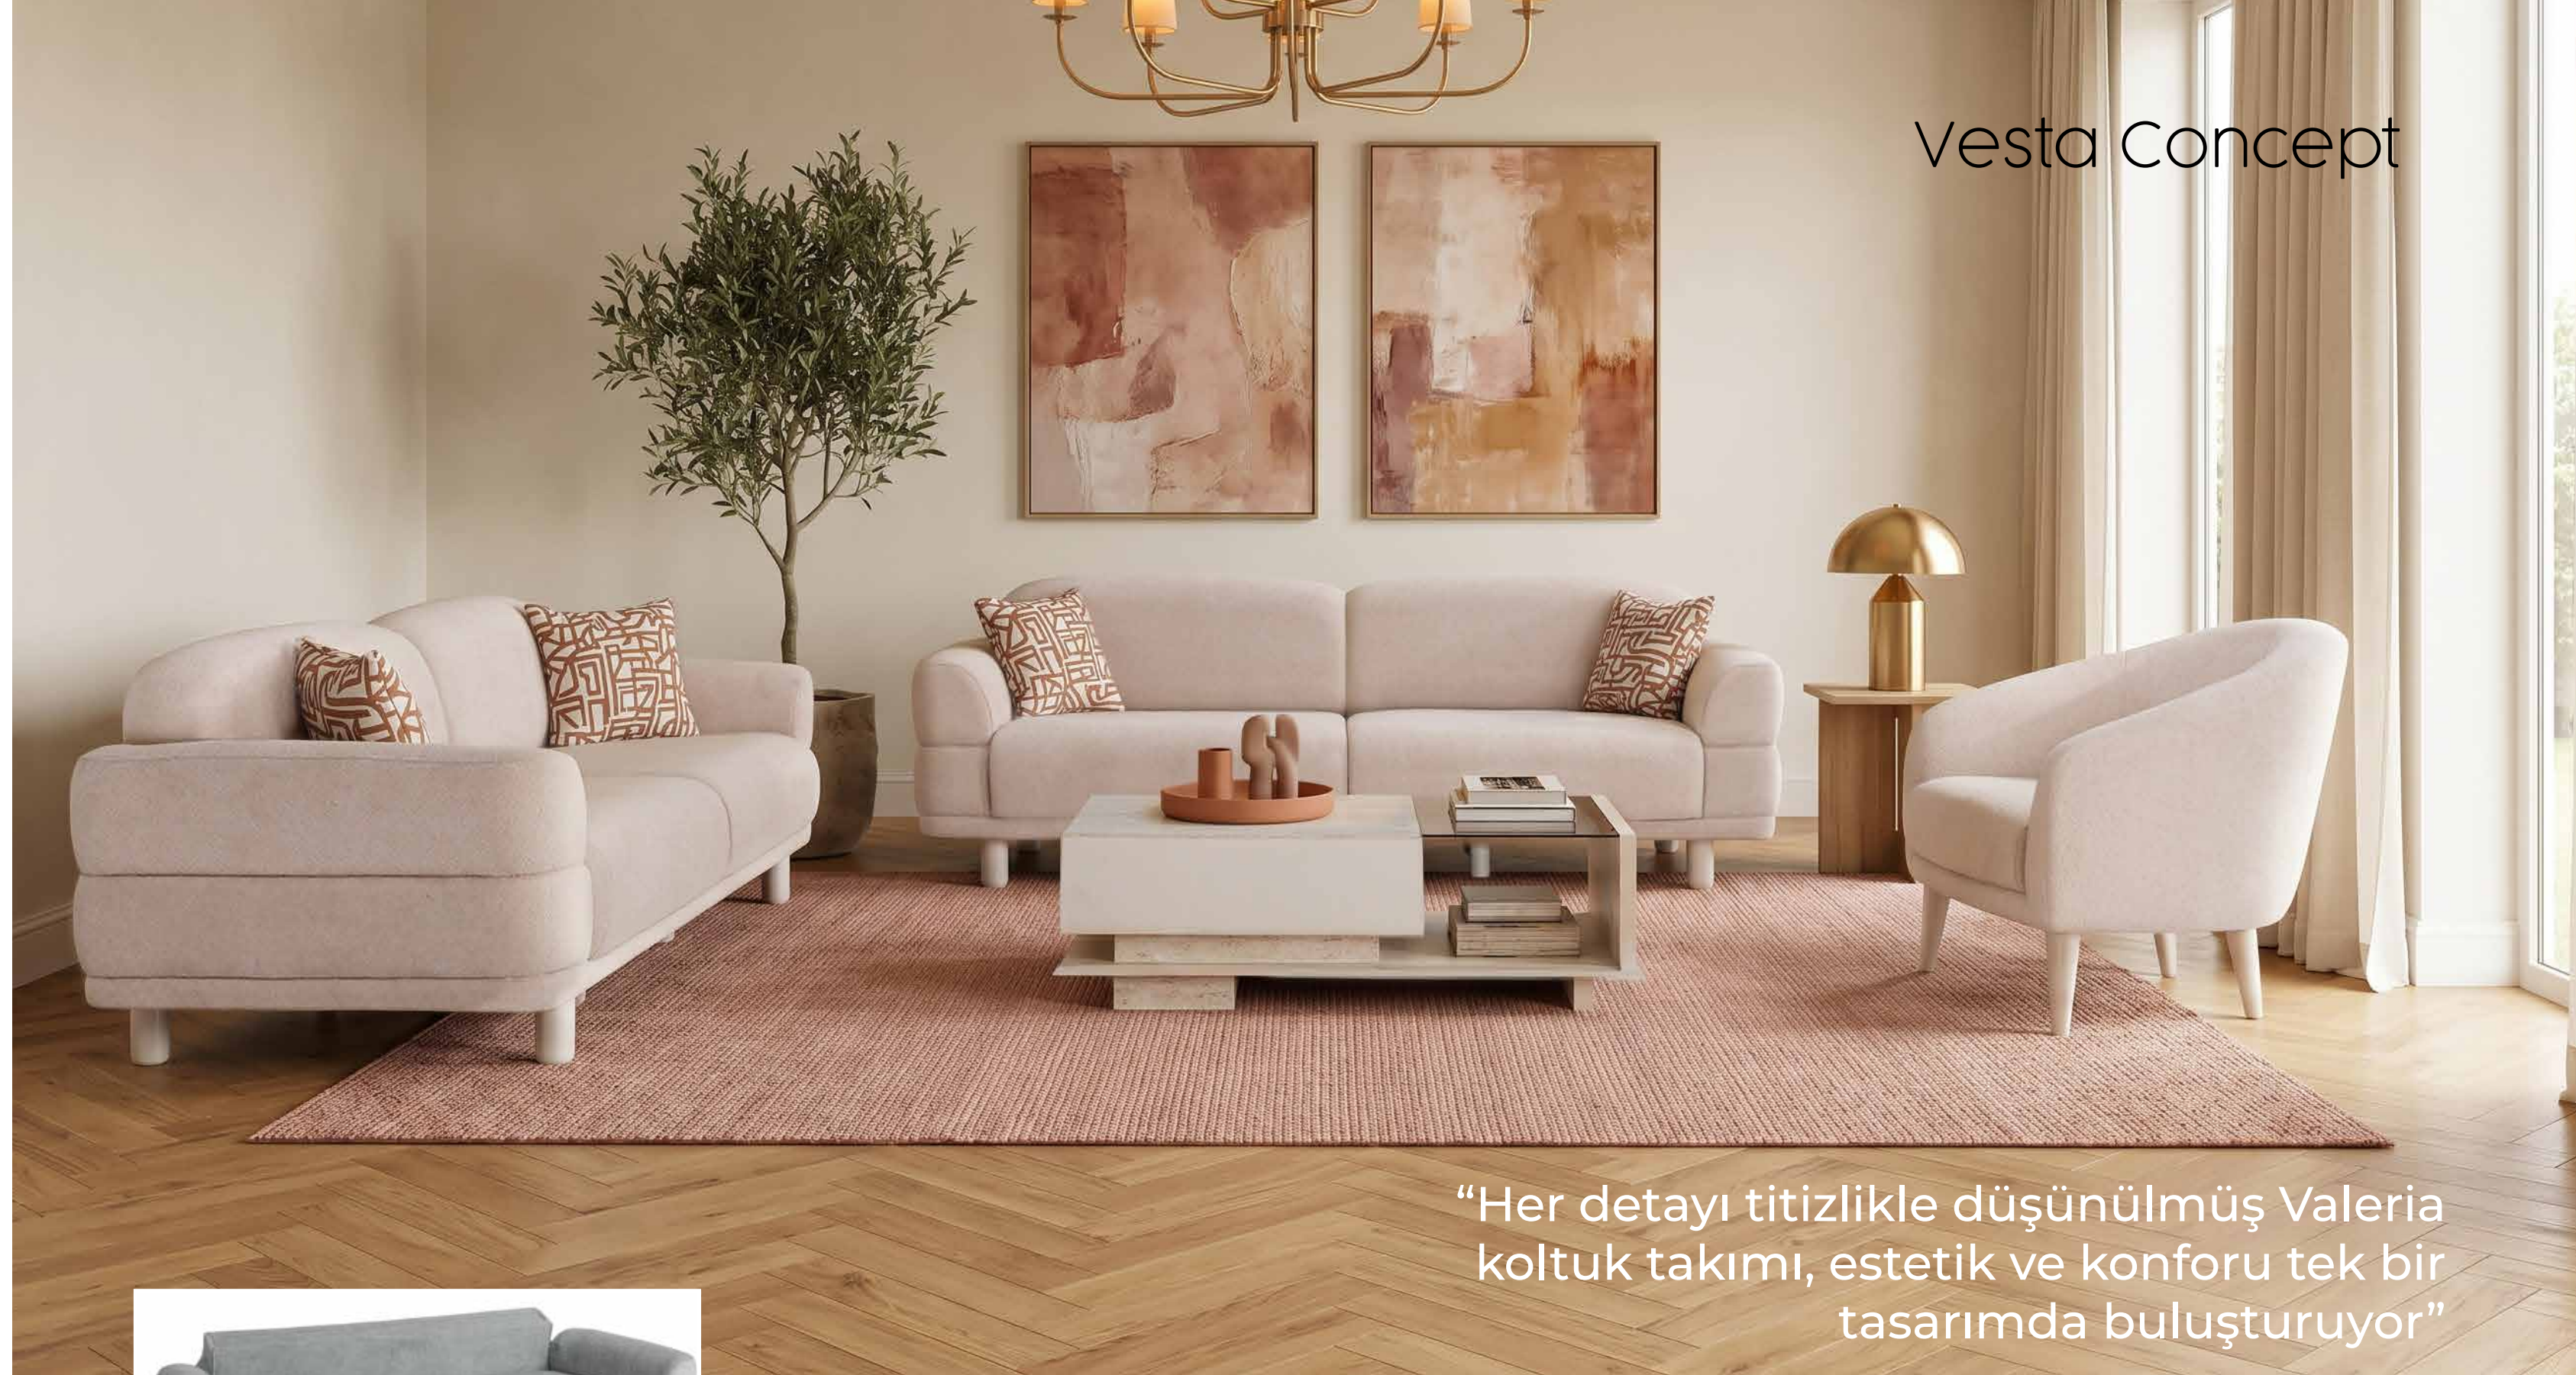

Vesta Concept

“Her detayı titizlikle düşünülmüş Valeria koltuk takımı, estetik ve konforu tek bir tasarımda buluşturuyor”