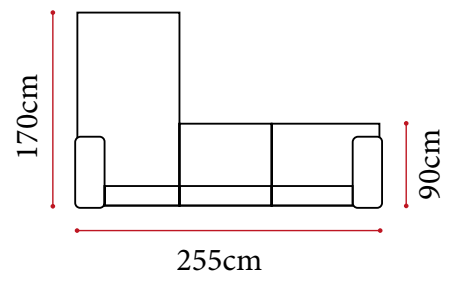

Karya

Köşe

2025 / 2
504 - K03

2025 / 3
506 - K10

Yükseklik : 72cm
Yatak Ölçüsü : 219x90cm

“Şık ve davetkar tasarımıyla evinize zarif bir dokunuş katar.”

2025 / 1
Kumaş Kodu : 504 - K07
Kullanılabilir Kartelalar : 504 / 506