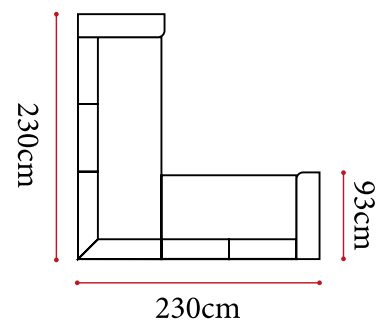

Loren

Köşe

Yükseklik : 80cm